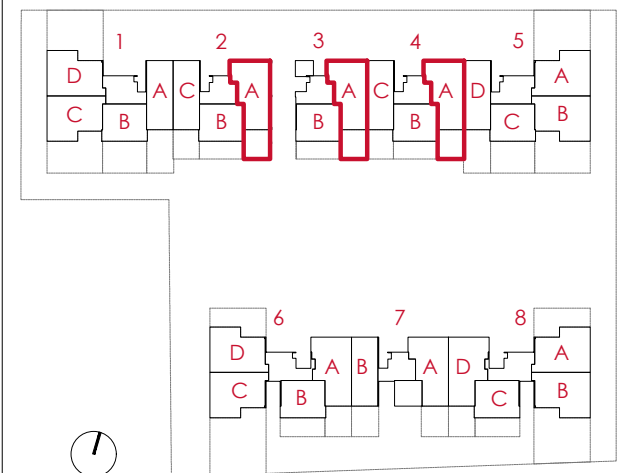

Diverso

EL ARROYO

VT 3.13

3 dormitorios

RESUMEN SUPERFICIES ÚTILES

Total superficie útil interior	76.47 m ²
Total superficie útil exterior	27.42 m ²
Total superficie útil vivienda	103.89 m²

RESUMEN SUPERFICIES CONSTRUIDAS

Total superficie construida interior	89.43 m ²
Total superficie construida exterior	30.11 m ²
Total superficie construida con comunes	133.09 m²

LOCALIZACIÓN

Planta Baja

Gesbro

Comprometidos con tu casa