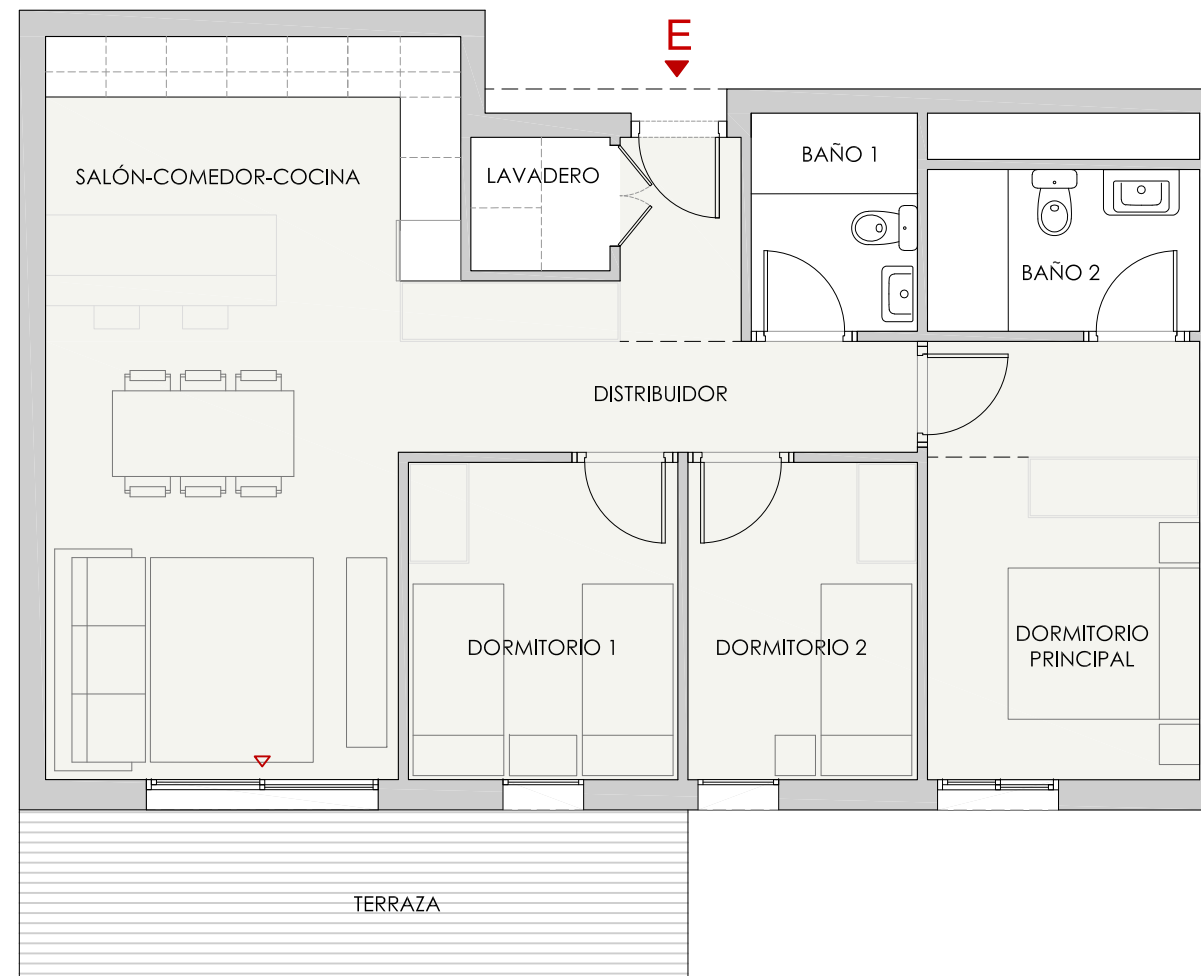

3 HABITACIONES
Dormitorio principal y dos dormitorios versátiles

2 BAÑOS COMPLETOS
Diseño moderno y funcional

TERRAZA PRIVADA
Espacio exterior para disfrutar de luz y vistas

UBICACIÓN EN PLANTA

VIVIENDA TIPO E

3 dormitorios
Desde 97m²

LUZ NATURAL
Espacios amplios y luminosos

DISTRIBUCIÓN EFICIENTE
Aprovechamiento óptimo del espacio

CALIDAD Y CONFORT
Materiales de primera calidad