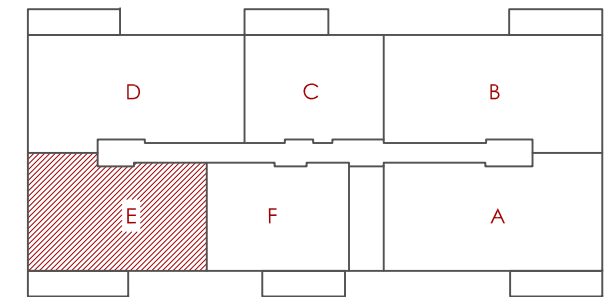

3 HABITACIONES
Dormitorio principal y dos dormitorios versátiles

2 BAÑOS COMPLETOS
Diseño moderno y funcional

TERRAZA PRIVADA
Espacio exterior para disfrutar de luz y vistas

UBICACIÓN EN PLANTA

VIVIENDA TIPO E

3 dormitorios
Desde 97m²

LUZ NATURAL
Espacios amplios y luminosos

DISTRIBUCIÓN EFICIENTE
Aprovechamiento óptimo del espacio

CALIDAD Y CONFORT
Materiales de primera calidad