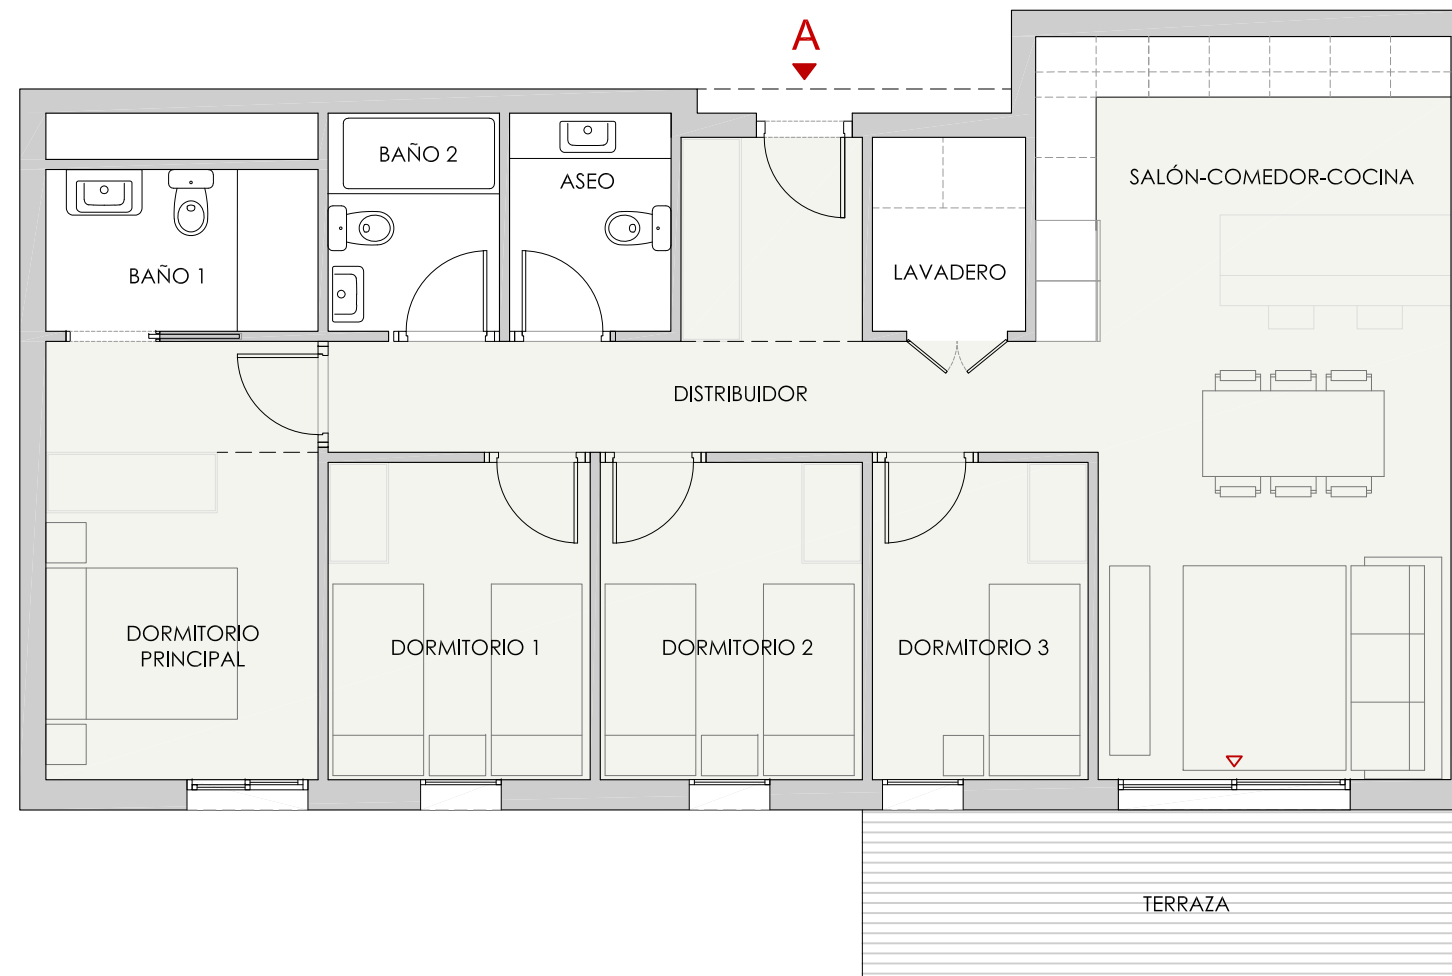

- 

COCINA ABIERTA
Integrada y equipada para tu día a día

- 

4 HABITACIONES
Dormitorio principal y tres dormitorios versátiles

- 

2 BAÑOS COMPLETOS Y 1 ASEO
Diseño moderno y funcional

- 

TERRAZA PRIVADA
Espacio exterior para disfrutar de luz y vistas

VIVIENDA TIPO A
4 dormitorios
Desde 113m²

 **LUZ NATURAL**
Espacios amplios y luminosos

 **DISTRIBUCIÓN EFICIENTE**
Aprovechamiento óptimo del espacio

 **CALIDAD Y CONFORT**
Materiales de primera calidad