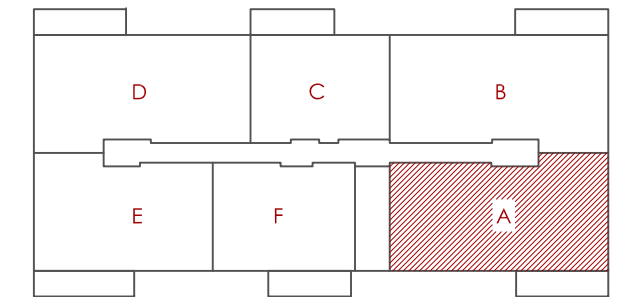

A 4 HABITACIONES

Viviendas diseñadas para tu bienestar

Espacios funcionales, luminosos y confortables, pensador para disfrutar cada día.

UBICACIÓN EN PLANTA

- 

SALÓN-COMEDOR CON TERRAZA
Espacio amplio y luminoso con salida al exterior

VIVIENDA TIPO A
4 dormitorios
Desde 113m²

 **LUZ NATURAL**
Espacios amplios y luminosos

 **DISTRIBUCIÓN EFICIENTE**
Aprovechamiento óptimo del espacio

 **CALIDAD Y CONFORT**
Materiales de primera calidad